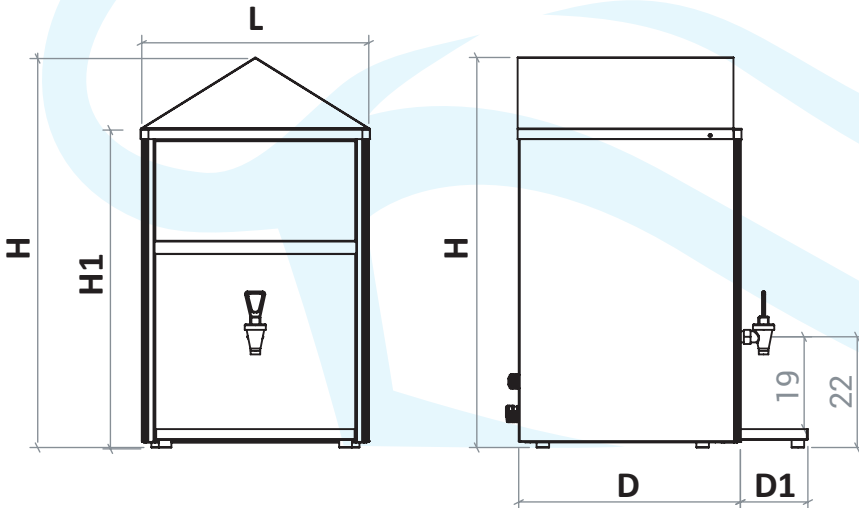

מיחם גלישבת

נירומטל בשיתוף עם מכון "צומת" פיתחה מיחם "גלישבת", בעלי הספקים שונים, המיועד לפינות שתייה, מטבחים וחדרי אוכל במוסדות הפעילים בשבתות וחגים. המיחמים בנויים בהתאם לדרישות ההלכה המחמירות ביותר ומאשרים ע"י מכון "צומת". גלישת המים במיחם פועלת בשיטת הבישול- מכלי ראשון לכלי שני כל המיחמים בעלי דפנות כפולות מבודדות מנירוסטה ובנויים ממיכל כפול סגור, ללא פליטת אדים. המיחמים הללו בטיחותיים והיגיינים.

תוצרת נירומטל.

המיחם כולל:

- גופי חימום מנירוסטה.
- מילוי מים אוטומטי.
- ברז מזיגה קפיצי TOMLINSON.
- פיקוד אלקטרוני מיוחד לשבת.
- שיטת מילוי וחימום מיוחדת המבטיחה שמירת טמפרטורה קבועה (מעל 90 מע"צ)

*קיימת אופציה למכסה משופע ואגן טפטוף מובנה.

**קיימת אופציה לפיקוד שבת אסטרונומי.

מידות בס"מ				kW	הספק	נפח	דגם
H	H1	D1+D	L				
63	50	14+44	45	2.5	43 l/h	15L	SHH-1015
77	63	14+44	45	3	64 l/h	25L	SHH-1025
77	63	14+55	76	8.5	130 l/h	60L	SHH-1060